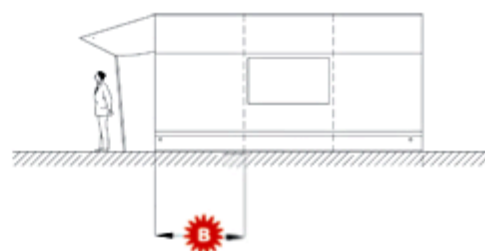

Tenda Argo

Tenda Argo

Descrizione

Versatile, **leggera** e stabile, Argo è l'ideale per **allestire rapidamente** un campo in situazioni di assoluta **emergenza**.

La struttura è composta per la maggior parte da un'unica tipologia di elementi assemblabili senza l'uso di bulloni, in modo da renderne rapida l'installazione.

Vista frontale

Vista laterale

misure				
A	B	C	D	E
Larghezza Fronte	Profondità modulo	Altezza in gronda	Altezza in colmo	Larghezza porta
5,29	1,99	2,16	3,03	1,84

Caratteristiche tecniche

Alluminio

Acciaio S235JR (Fe 360B)